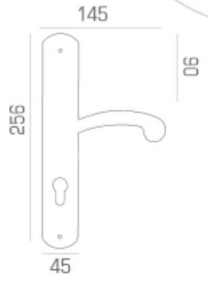

1335 RB 103

1335 DK

MADE WITH  
SWAROVSKI  
ELEMENTS

LINEACALI<sup>i</sup>  
italian collection

1335 PL

# COSMIC

209 PB03054 CS

209 PB03054 CR

209 PB03054 OZ

209 PB02200 CS

209 PB02200 CR

209 PB02200 OZ